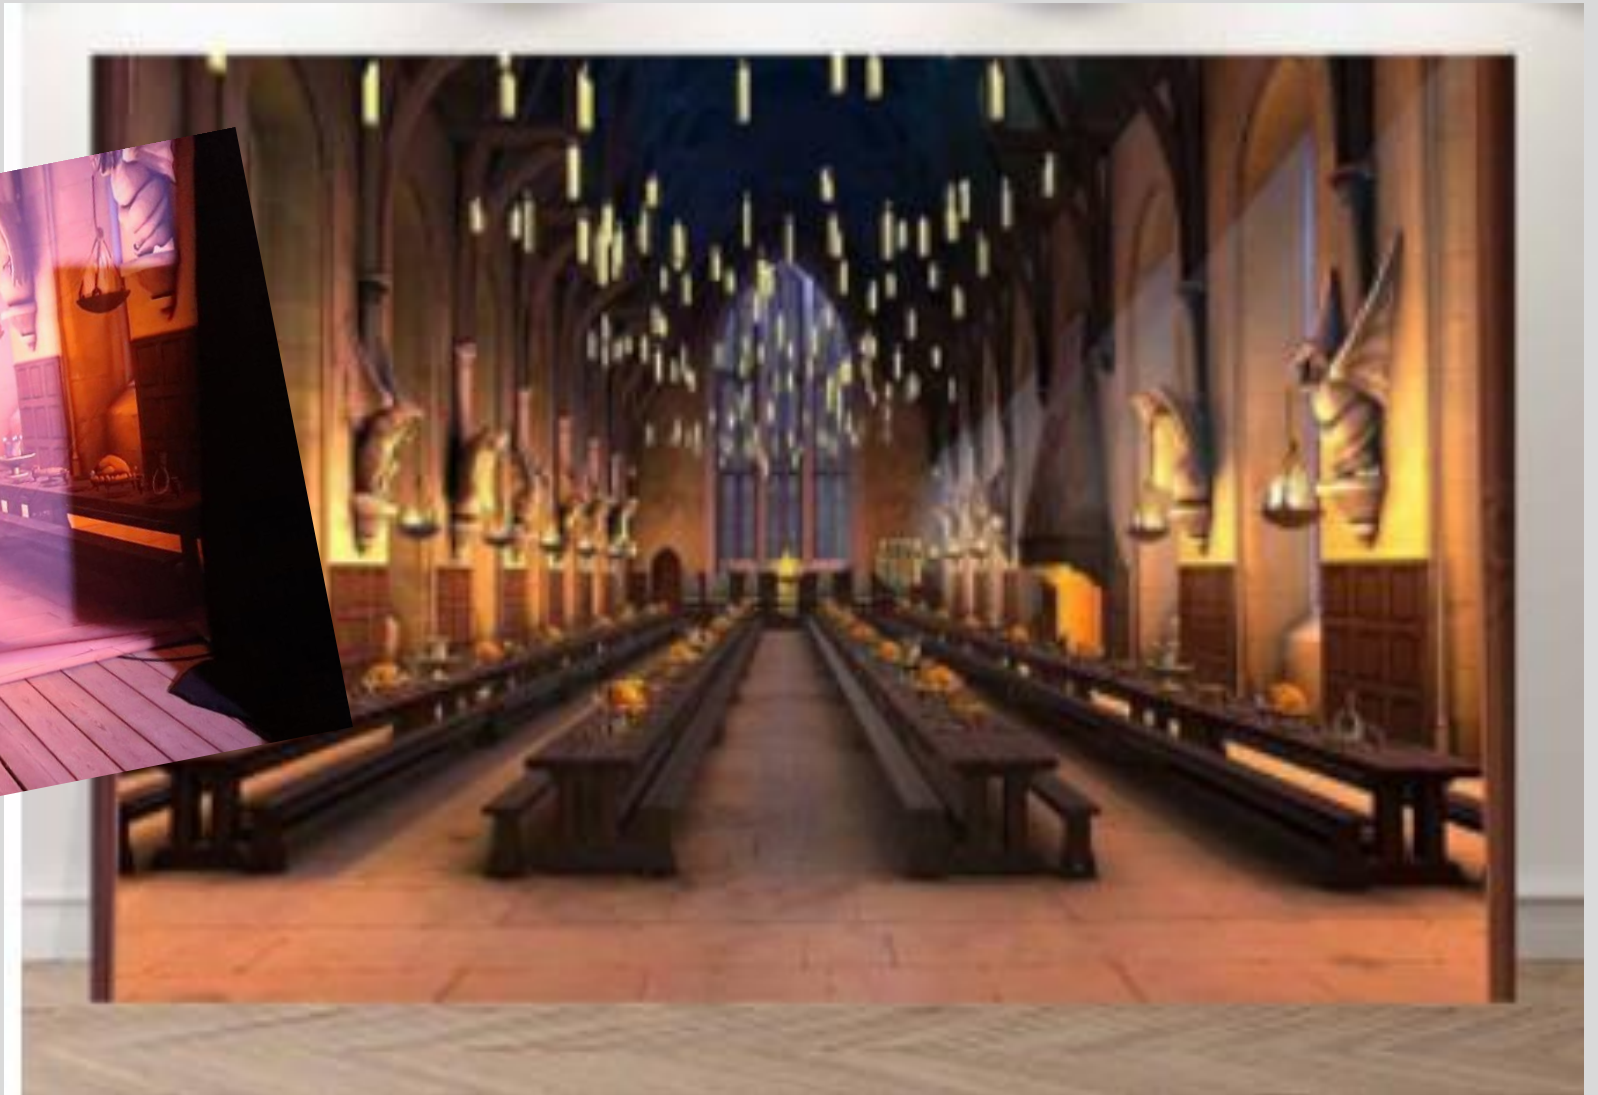

Réfectoire de Poudlard

CONTACTS LOL EVENEMENTS : Aymeric au 06.80.32.53.07 ou Michaël au 07.78.68.99.37