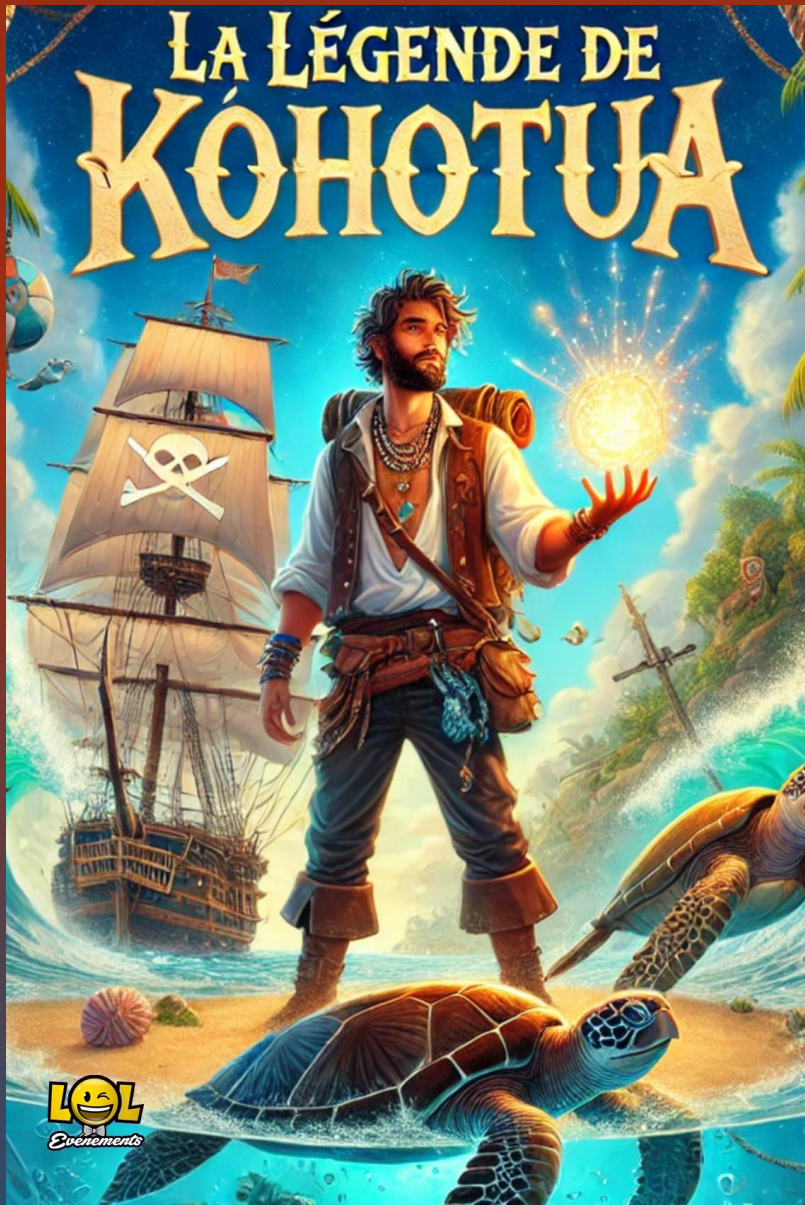

Pour un public de 10 à 150 personnes et des enfants de 3 à 99 ans

Tranche d'âge : de 3 à 12ans

Durée : 40 mins

Sonorisation légère + mini décor

[Lien vidéo](#)

LE TRÉSOR DU MAGICIEN

Le capitaine Jack prend la mer, cap sur la mystérieuse île du Magicien, où un trésor légendaire est caché...

Pour un public de 10 à 150 personnes et des enfants de 3 à 99 ans

Durée : 45mins

[Lien vidéo](#)

Depuis quelque temps, la magie du Pays Magique s'affaiblit dangereusement...

Un petit lutin s'en aperçoit et comprend que, sans cette magie, l'équilibre du royaume est menacé.

Durée : 40 minutes
pour les enfants de 3 à 11 ans

[Lien vidéo](#)

Le capitaine Red à décider de détruire la planète.

Alors, vient aider Kohotua à la sauver dans ce spectacle plein de magie, de danse, de chant et de musique.